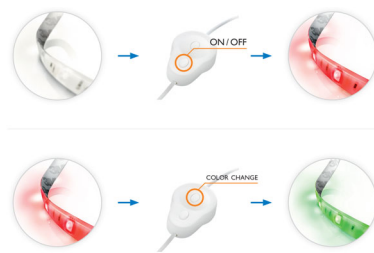

Efekt rozptýleného světla

Všechny různé barvy přirozeně splynou s vaším interiérem díky efektu rozptýleného světla s výkonem 90 lumenů/metr.

Režim automatické změny barev

Chcete-li režim barevné smyčky aktivovat, stačí projít barvy stisknutím tlačítka pro změnu barvy. Barvy se zobrazí v tomto pořadí: červená, zelená, modrá, světle zelená, světle modrá, nachová, bílá a nakonec svítidlo vstoupí do režimu barevné smyčky.

Velikost na míru

Pokud svítidla LightStrips nepasují na vybrané místo, můžete je jednoduše seříznout. Označení řezu na výrobku znázorňuje místo pro seříznutí.

Plug & Play: snadná instalace

Instalace svítidel LightStrips je jednoduchá a zábavná díky standardu Plug & Play. Vše, co potřebujete, je v balení a veškeré informace naleznete Stručný návod k rychlému použití.

Snadná montáž

Svítidla LightStrips můžete upevnit kdekoli, protože jsou na zadní straně vybavena integrovaným lepicím proužkem.

Snadno použitelný ovládací spínač

Ovládací spínač umožňuje zapínat a vypínat svítidla LightStrips. Pomocí tlačítka pro změnu barvy můžete také zvolit jednu ze sedmi dostupných barev nebo jednoduše svítidla LightStrips přepnout do režimu automatického přepínání barev.

Ochranná silikonová vrstva

Zvýšená ochrana elektrických součástí proti prachu a vlhkosti, dokonce i při čištění.

Bezpečná technologie LED

Svítidla LightStrips jsou bezpečná na dotek a můžete je používat bez rizika kontaktu s elektrickým proudem.