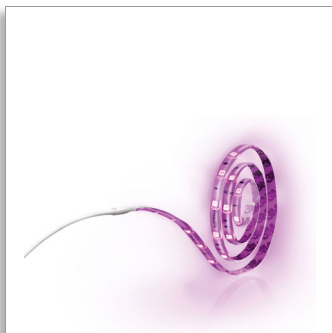

Philips
Nepřímé osvětlení

LightStrips Essential 2 m
vícebarevná
LED

70166/55/PH

Nabarvěte svůj svět pomocí světla

Svítidlo LightStrips Essential dodá vašemu interiéru barevný nádech. Můžete je využít k ozdobení svého domova světlem. S přiloženým ovládacím spínačem je veškeré použití snadné.

Snadné a bezpečné používání

- Snadno použitelný ovládací spínač
- Ochranná silikonová vrstva
- Bezpečná technologie LED

PHILIPS

Přednosti

Výběr ze 7 barev

Zvolte si oblíbenou barvu ze 7 různých barev včetně bílé.

Velikost na míru

Pokud svítidla LightStrips nepasují na vybrané místo, můžete je jednoduše seříznout. Označení řezu na výrobku znázorňuje místo pro seříznutí.

Plug & Play: snadná instalace

Instalace svítidel LightStrips je jednoduchá a zábavná díky standardu Plug & Play. Vše, co potřebujete, je v balení a veškeré informace naleznete Stručný návod k rychlému použití.

Snadná montáž

Svítidla LightStrips můžete upevnit kdekoli, protože jsou na zadní straně vybavena integrovaným lepicím proužkem.

Snadno použitelný ovládací spínač

Ovládací spínač umožňuje zapínat a vypínat svítidla LightStrips. Pomocí tlačítka pro změnu barvy můžete také zvolit jednu ze sedmi dostupných barev nebo jednoduše svítidla LightStrips přepnout do režimu automatického přepínání barev.